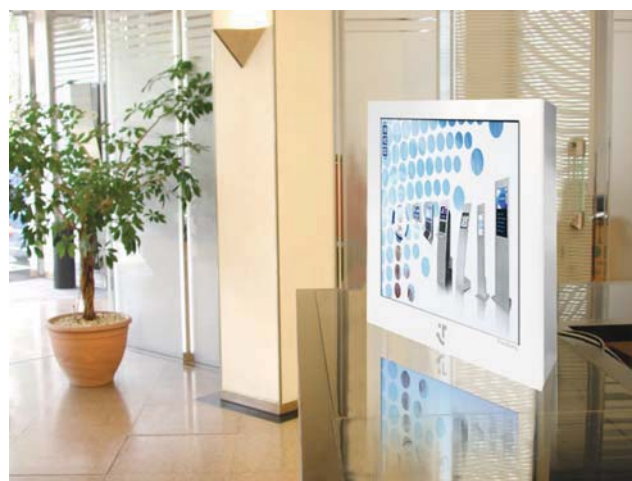

La CONFIGURACIÓN BÁSICA incorpora:

- **Pantalla táctil** TFT ELO, resistente al polvo y líquidos, con pantalla LCD de alta luminosidad, incluye un convertor analógico-digital y decodificador de vídeo NTSC/PAL/SECAM; con una resolución desde 800x600 pixels hasta 1.920 x 1.080 pixels.
- Dos **altavoces** con su amplificador estereofónico.
- **PC** Intel Core 2 Duo (2*2,83 GHz), 1GByte RAM, 80 GB HDD; DVD, VGA, LAN, AUDIO, PCI.

Condiciones Generales

- Estos precios incluyen la entrega dentro de la Península Ibérica, pero no la instalación ni la puesta en marcha, que puede contratarse a parte.
- Pago del 30% a la confirmación del pedido y el 70% restante a la entrega.
- Los equipos disponen de una garantía de 2 años y el software de 6 meses.
- IVA(16%)no incluido.

Servicios

- **Consultoría**
  Para saber como obtener el máximo partido de sus kiosks.
- **Diseño y desarrollo**
  Desarrollando todos los detalles para su perfecta armonía.
- **Asistencia**
  Mantenimiento continuado desde la instalación con supervisión remota.

Software

- Monotorización centralizada
- Actividad controlada